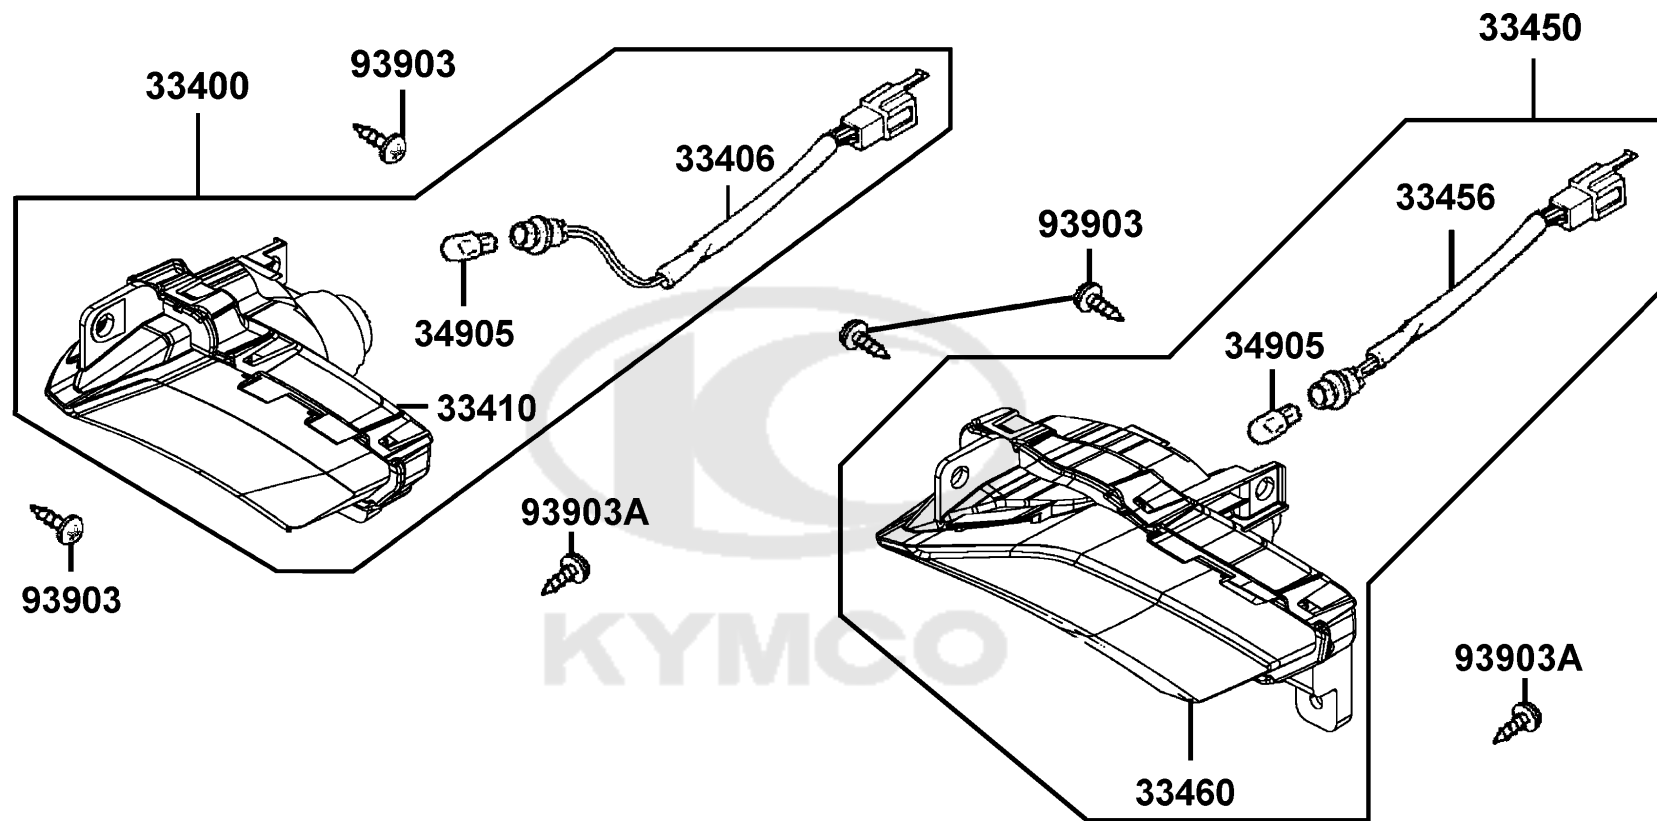

F17

Front Winker