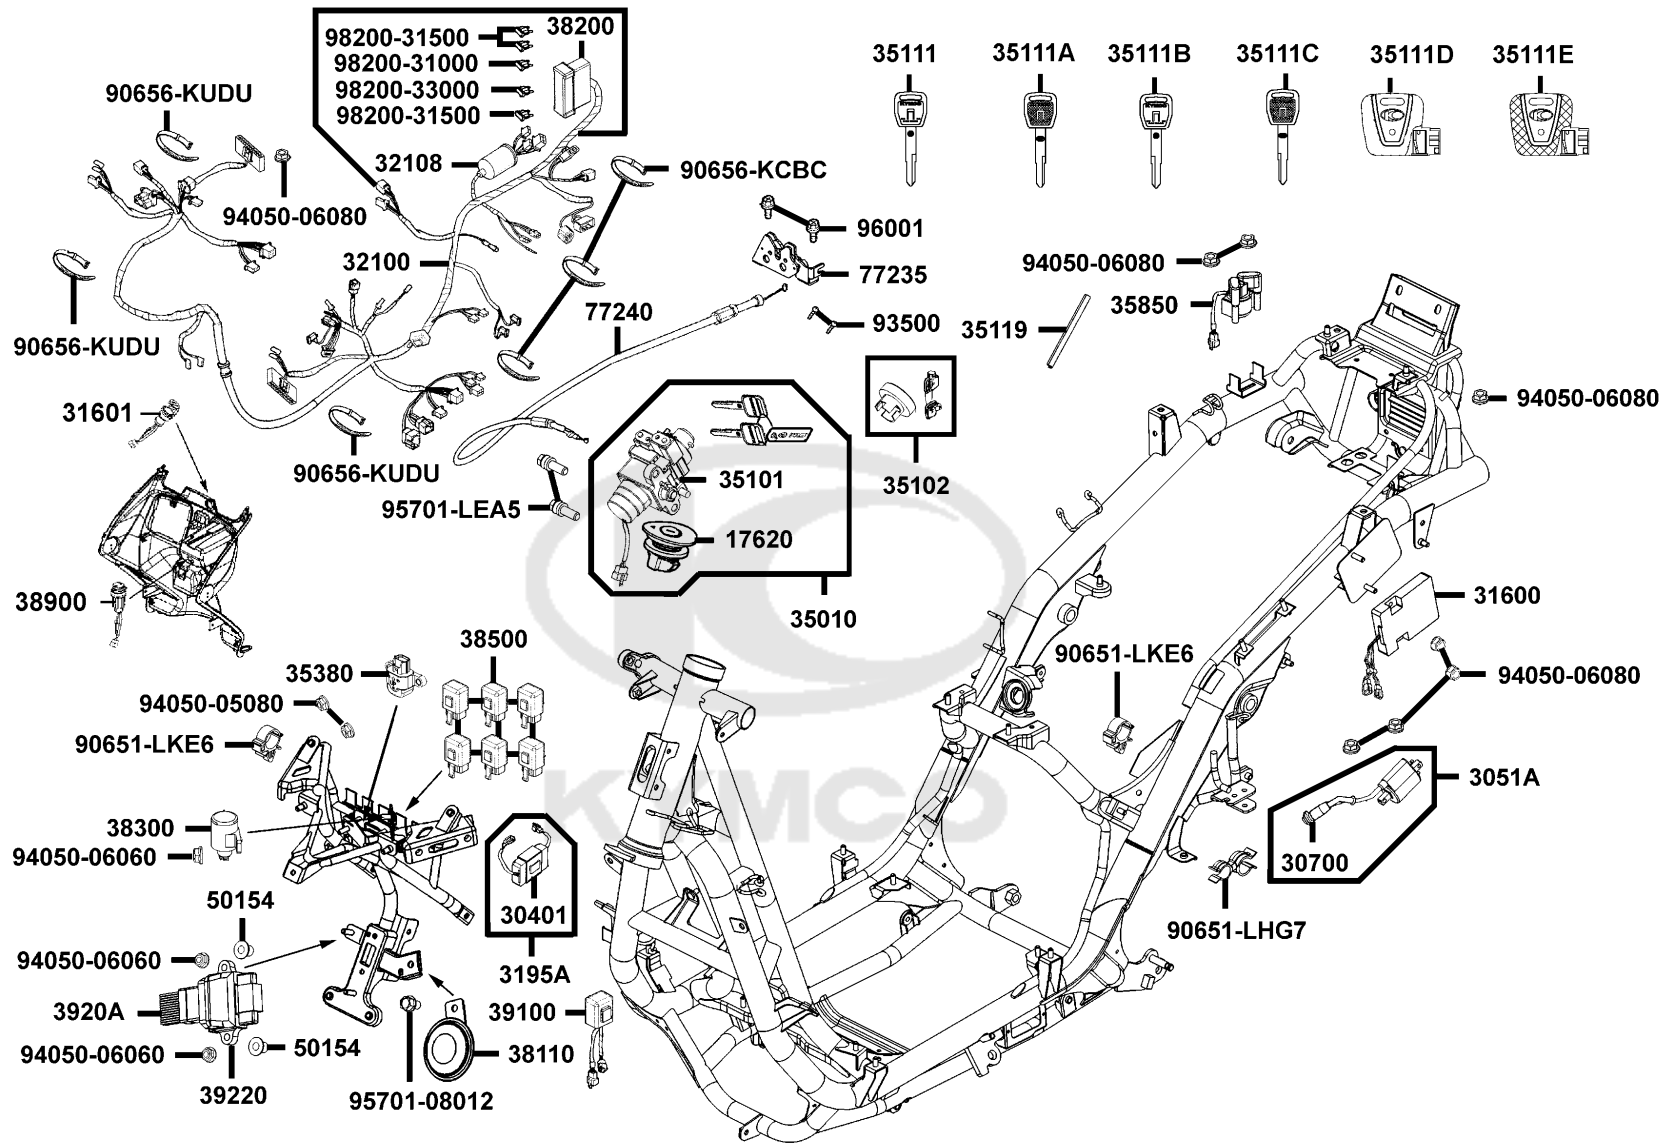

F18

Sales mark 記号	Ref no 参照用番号	Part no パーツ番号	Description 部品名	Reg description 部品名	Regd no 必要個数	Ref Price 希望小売価格(税抜)	F18
90651		90651-LKE6-900	CLIP CABLE	CLIP CABLE	1	110	
90677		90677-GAR1-004	NUT CLIP 5MM	NUT CLIP 5MM	3	110	
93903-34360		93903-34360	SCREW TAPPING 4X12	SCREW WASHER 4*12	4	70	
93903-35260		93903-35260	SCREW WASHER 4*12	SCREW WASHER 4*12	13	70	
93903-45260		93903-45260	SCREW WASHER 4*12	SCREW WASHER 4*12	4	200	
94050		94050-05080	NUT FLANGE 5MM	NUT FLANGE 5MM	1	60	