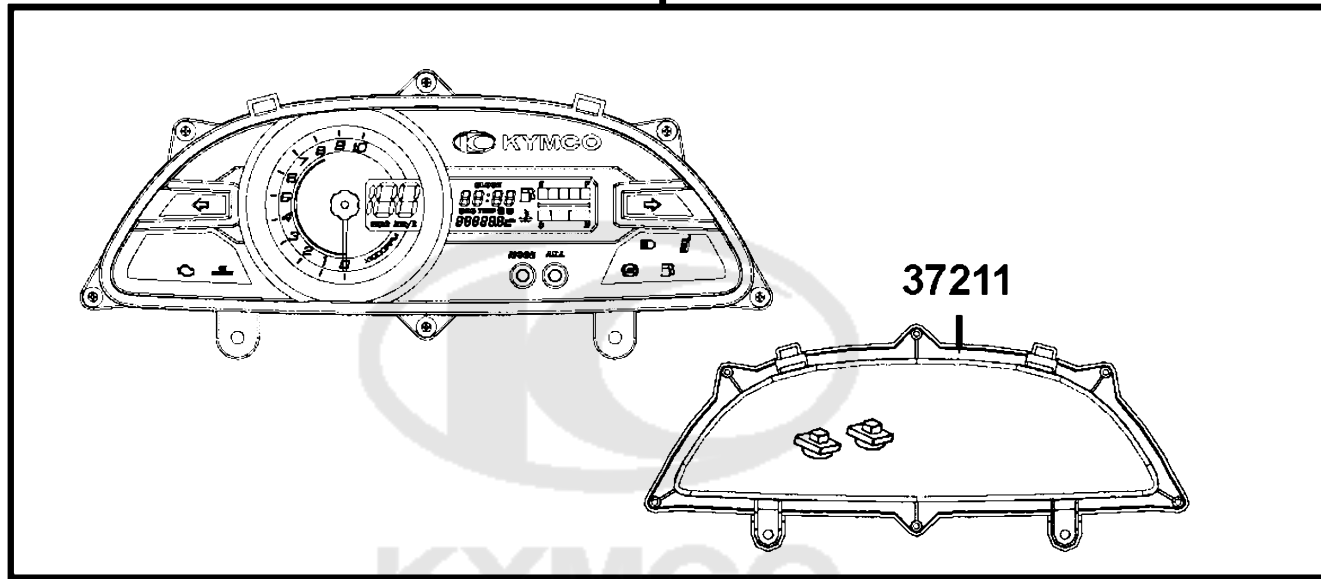

F02

Speedometer

37200

37211

93903