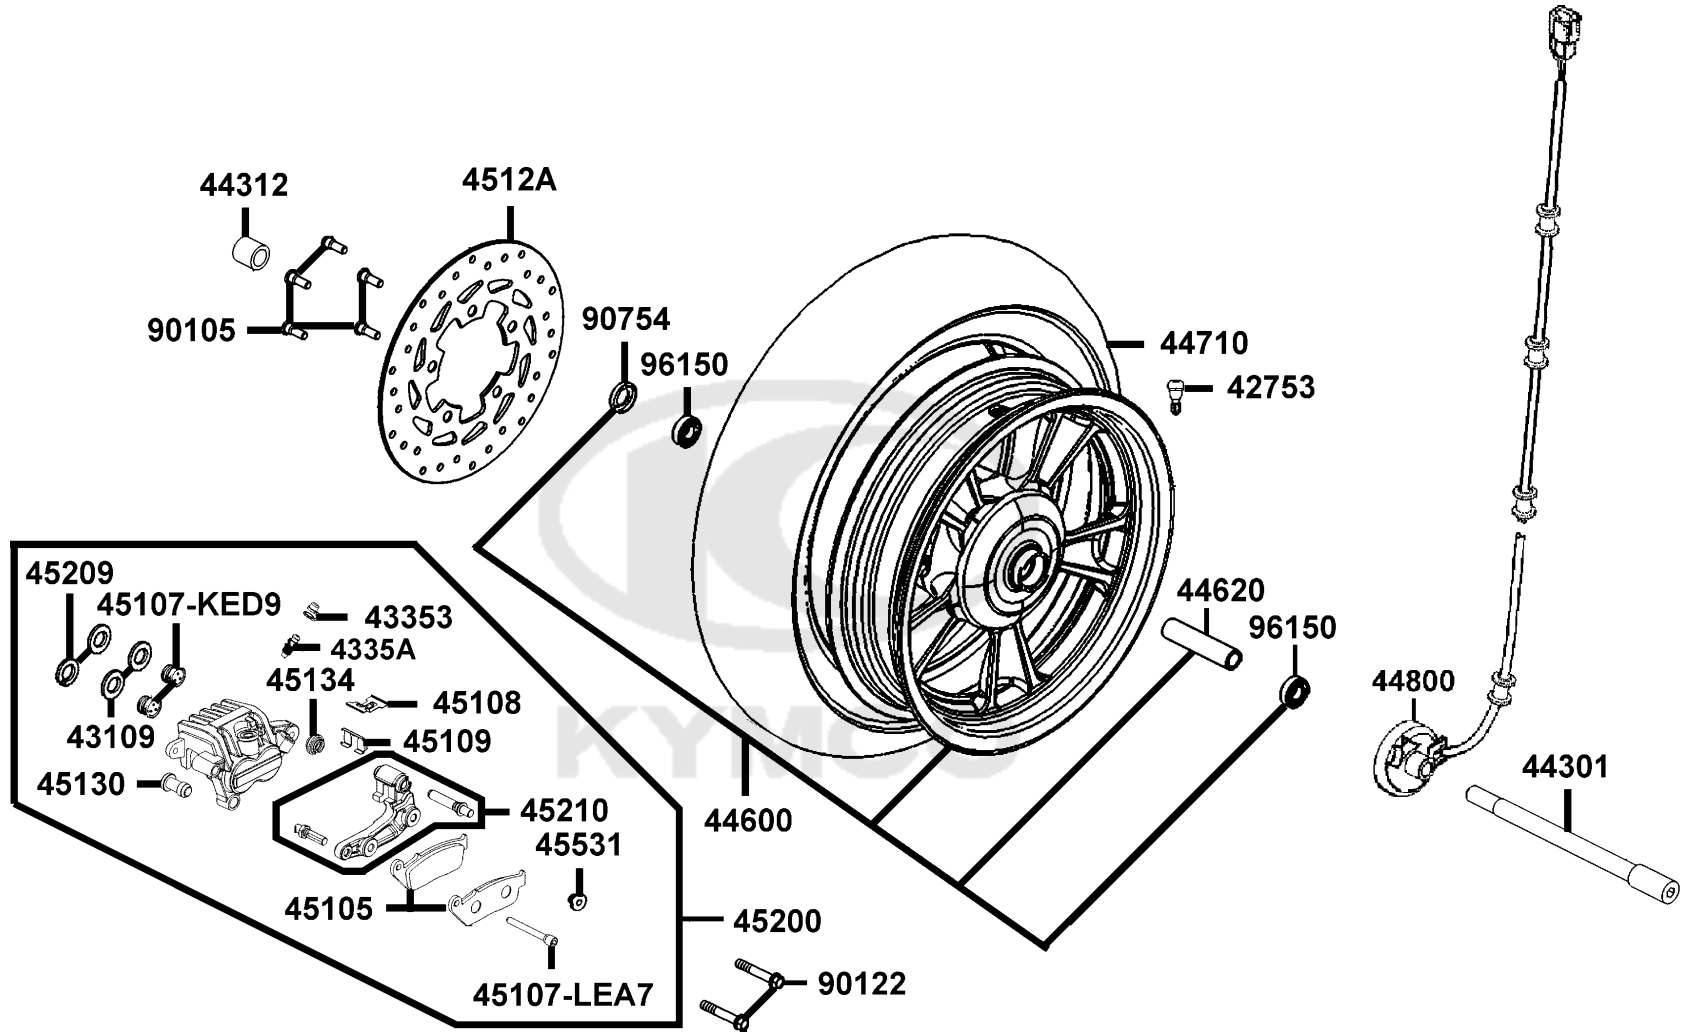

F07

Front Wheel