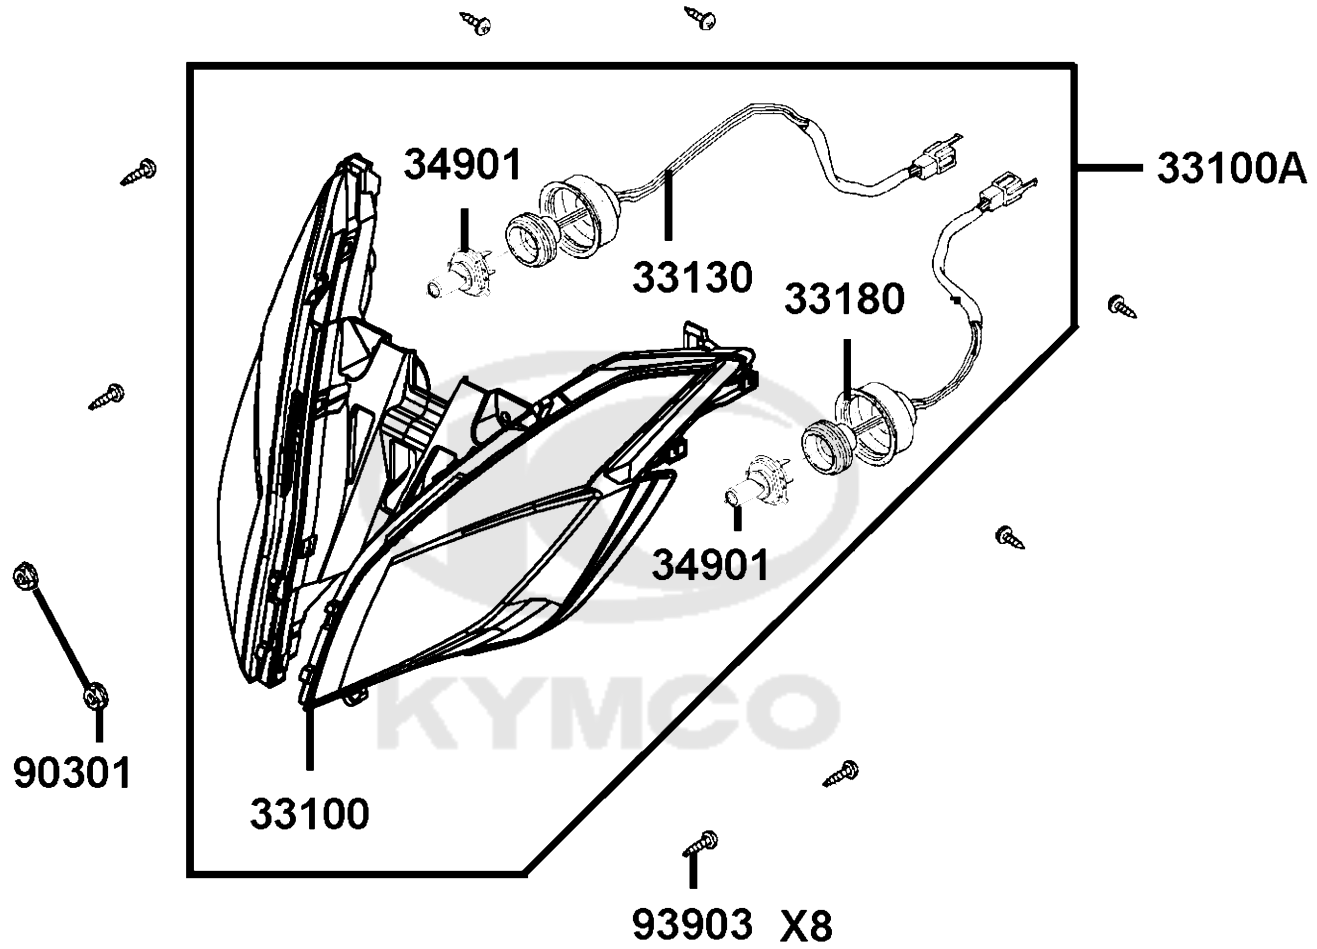

F01

Head Light