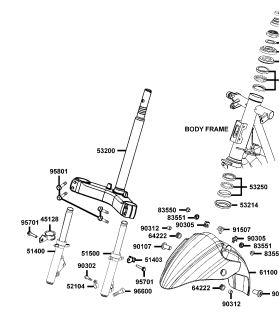

## CONTENTS - FRAME GROUP 目次-フレーム関係

**F01 Head Light**

**F02 Speedometer**

**F03 Handle Steering Handle Cover**

**F04 Brake Master Cylinder**

**F05 Front Cover Floor Panel**

**F06 Front Cushion**

**F07 Front Wheel**