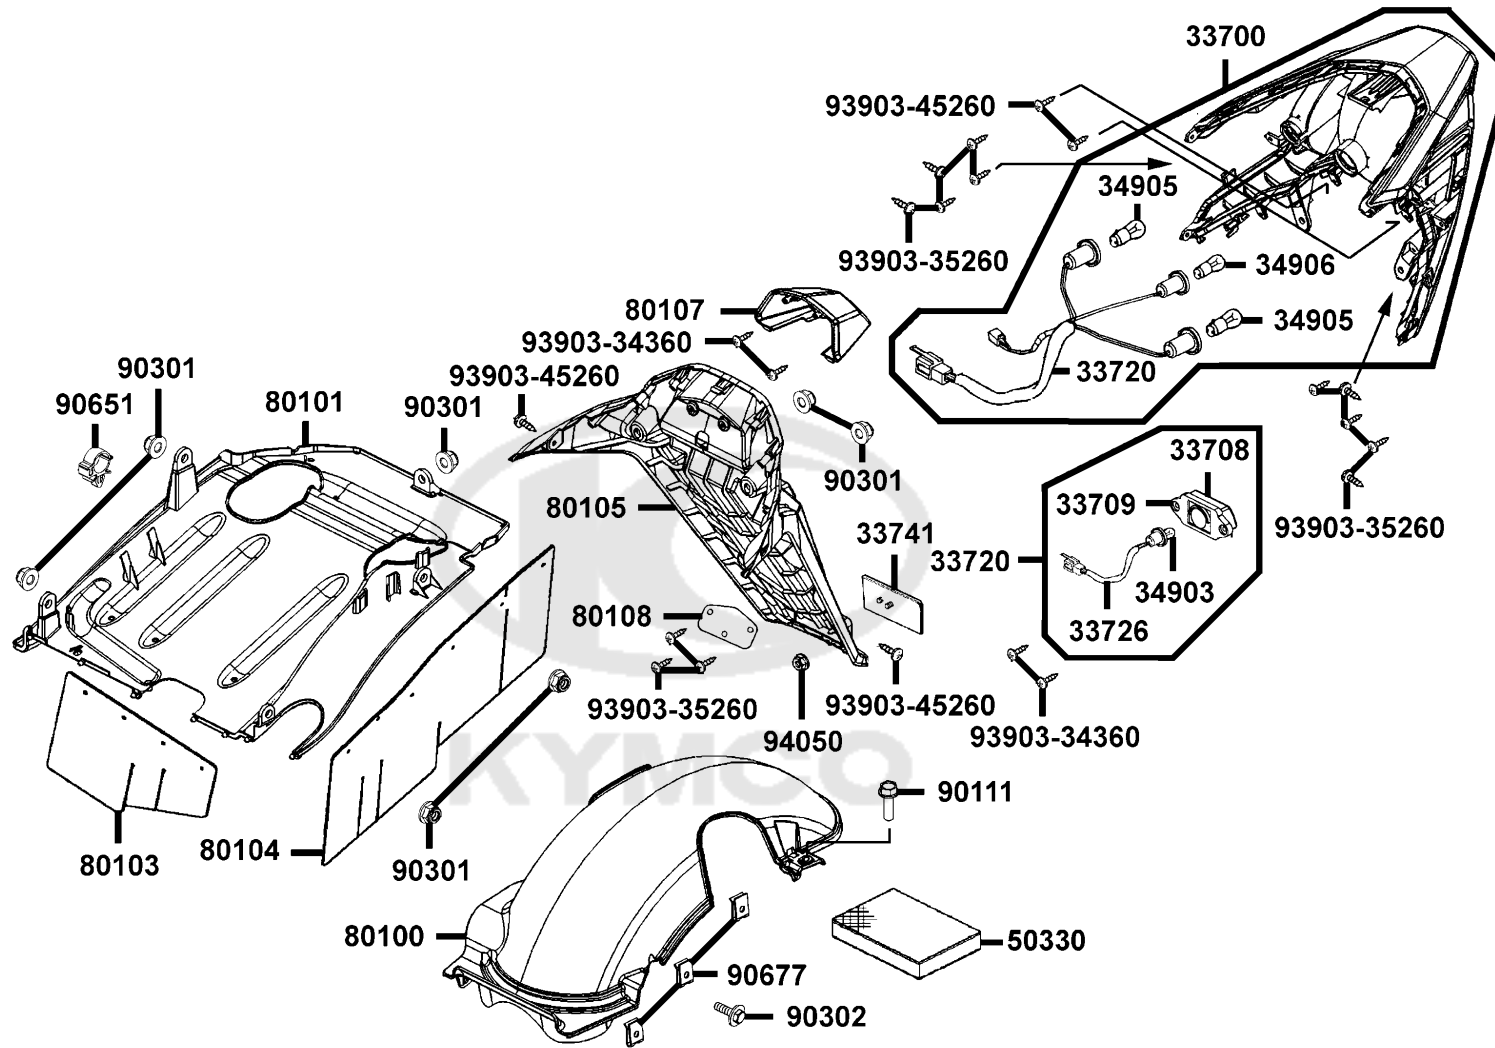

F18

Sales mark 記号	Ref no 参照用番号	Part no パーツ番号	Description 部品名	Reg description 部品名	Regd no 必要個数	Ref Price 希望小売価格(税抜)	F18
90651		90651-LKE6-900	CLIP CABLE	CLIP CABLE	1	110	
90677		90677-GAR1-004	NUT CLIP 5MM	NUT CLIP 5MM	3	110	
93903-34360		93903-34360	SCREW TAPPING 4X12	SCREW WASHER 4*12	4	70	
93903-35260		93903-35260	SCREW WASHER 4*12	SCREW WASHER 4*12	13	70	
93903-45260		93903-45260	SCREW WASHER 4*12	SCREW WASHER 4*12	4	200	
94050		94050-05080	NUT FLANGE 5MM	NUT FLANGE 5MM	1	60	