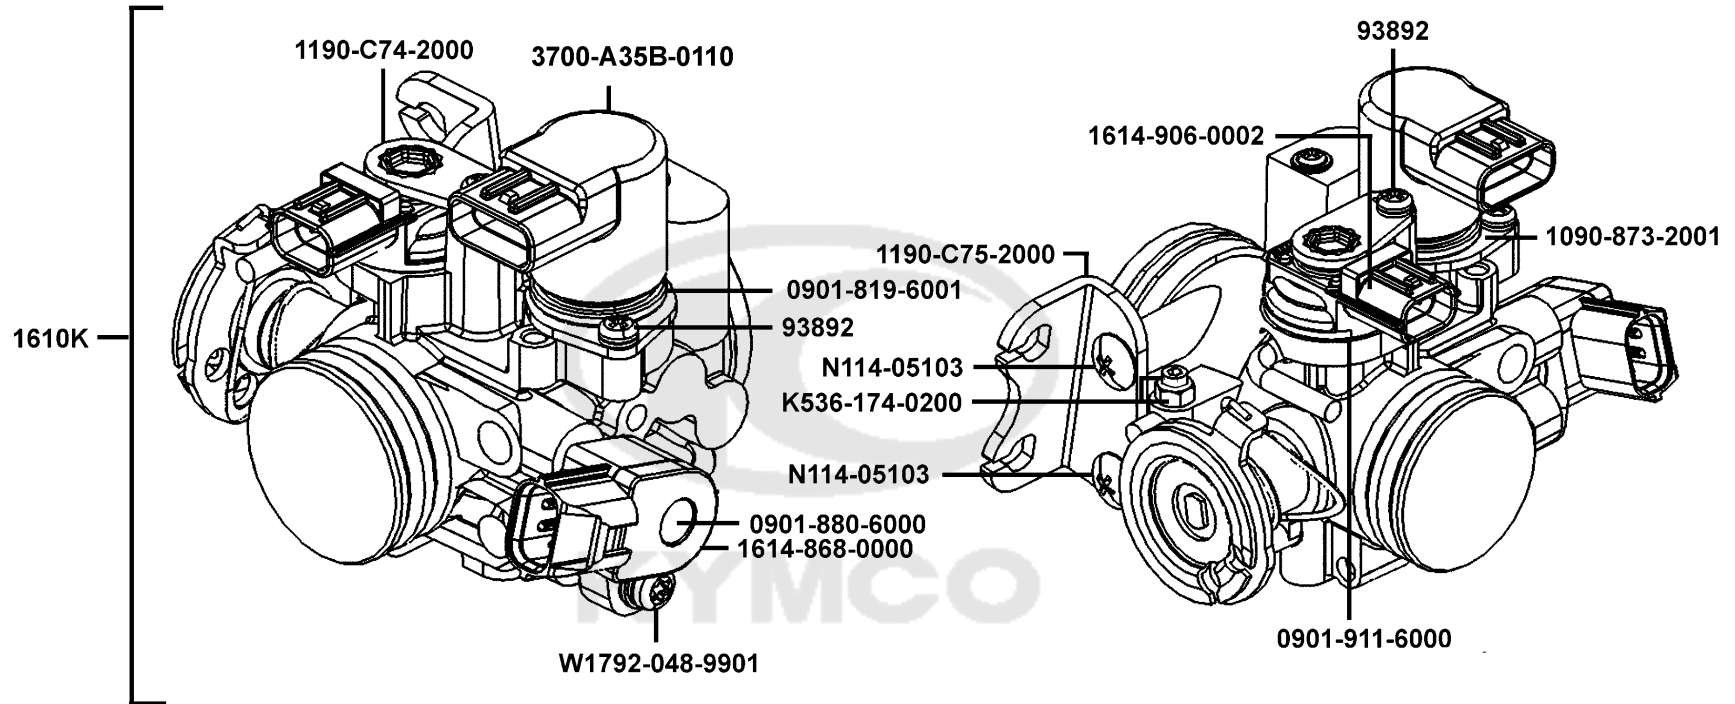

E08

Throttle Body