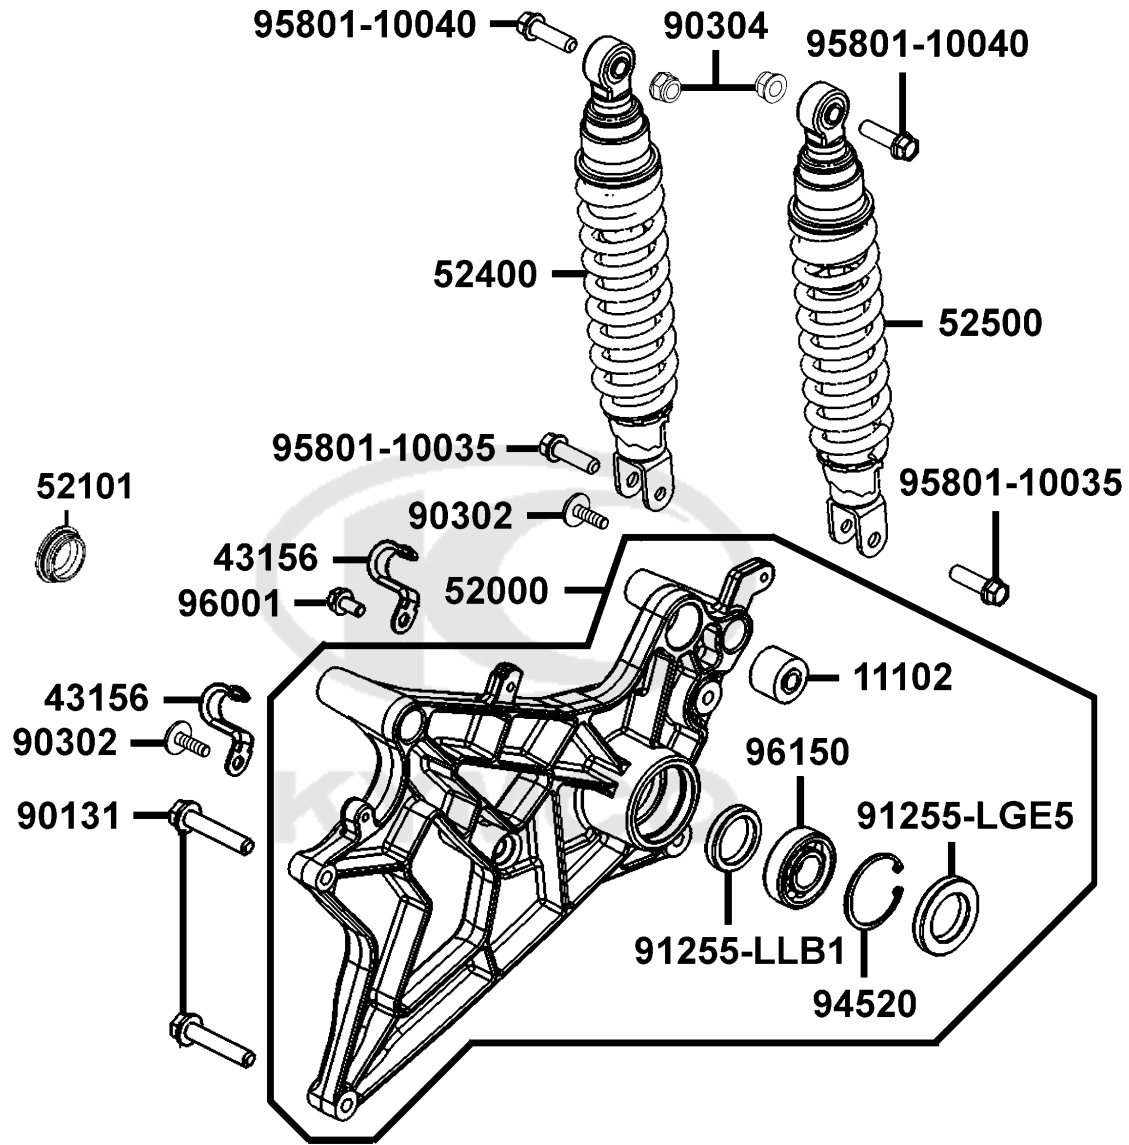

Sales mark 記号	Ref no 参照用番号	Part no パーツ番号	Description 部品名	Reg description 部品名	Regd no 必要個数	Ref Price 希望小売価格(税抜)
	11102	11102-1G87-004	RUB BUSH ENG HANGER	RUB BUSH ENG HANGER	1	320
	43156	43156-LDB2-900	CLAMPER HOSE RR	CLAMPER HOSE RR	2	200
**	52000	52000-ACF1-900	FORK ASSY RR	FORK ASSY RR	1	16220
	52101	52101-LGR8-900	FORK RR. CAP	FORK RR. CAP	1	540
**	52400	52400-ACF1-900	CUSHION ASSY RR R	CUSHION ASSY RR R	1	12460
**	52500	52500-ACF1-900	CUSHION ASSY RR L	CUSHION ASSY RR L	1	12460
	90131	90131-KFAF-900	BOLT FLANGE 8*42	BOLT FLANGE 8*42	2	300
	90302	90302-KFC2-900	BOLT WASHER 5*25	BOLT WASHER 5*25	2	60
	90304	90304-GHE8-004	NUT CAP 6MM	NUT CAP 6MM	2	200
	91255-LGE5	91255-LGE5-E00	OIL SEAL 34*54*8	OIL SEAL 34*54*8	1	300
	91255-LLB1	91255-LLB1-900	OIL SEAL 34*54*8	OIL SEAL 34*54*8	1	200
	94520	94520-47000	CIR CLIP IN 47	CIR CLIP IN 47	1	300
	95801-10035	95801-10035-06	BOLT FLANGE 10*35	BOLT FLANGE 10*35	2	180
	95801-10040	95801-10040-06	BOLT FLANGE 10X40	BOLT FLANGE 10*40	2	230
	96001	96001-06012-06	BOLT FLANGE SH 6*12	BOLT FLANGE SH 6*12	1	60
	96150	96150-62040-10	BEARING BALL RADIAL 6204	BEARING BALL RADIAL 6204	1	1720