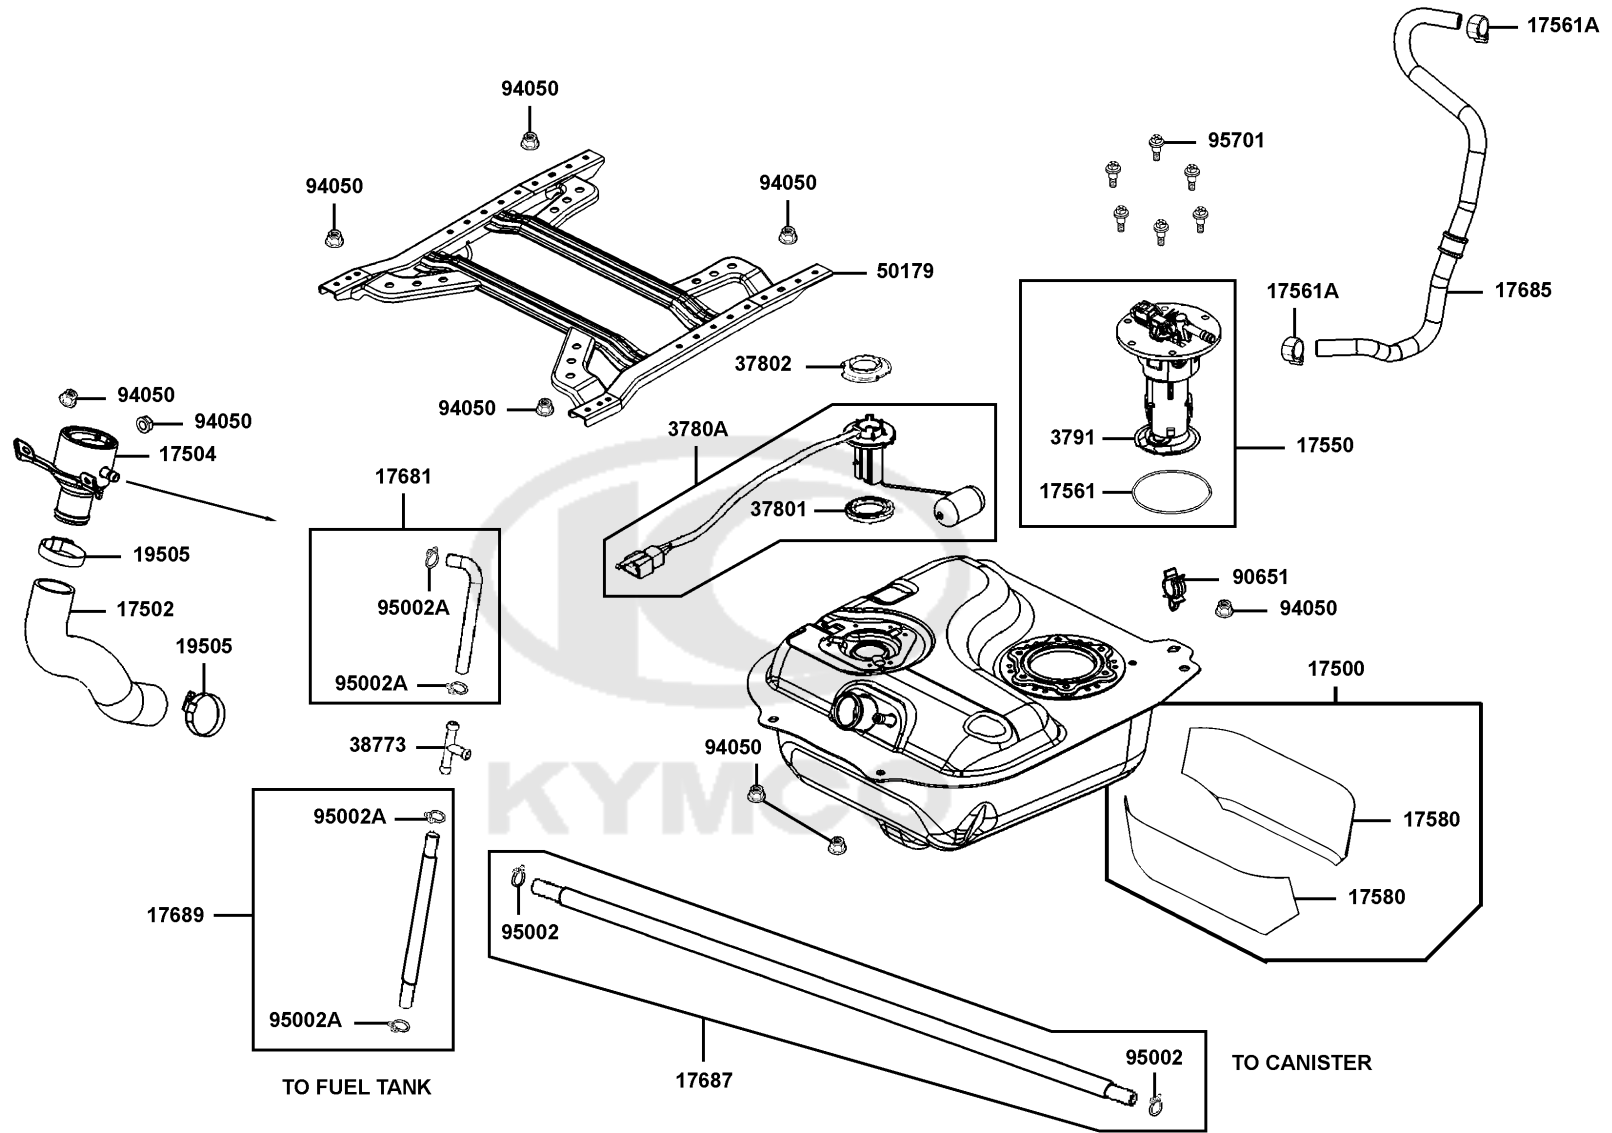

F10

Fuel Tank