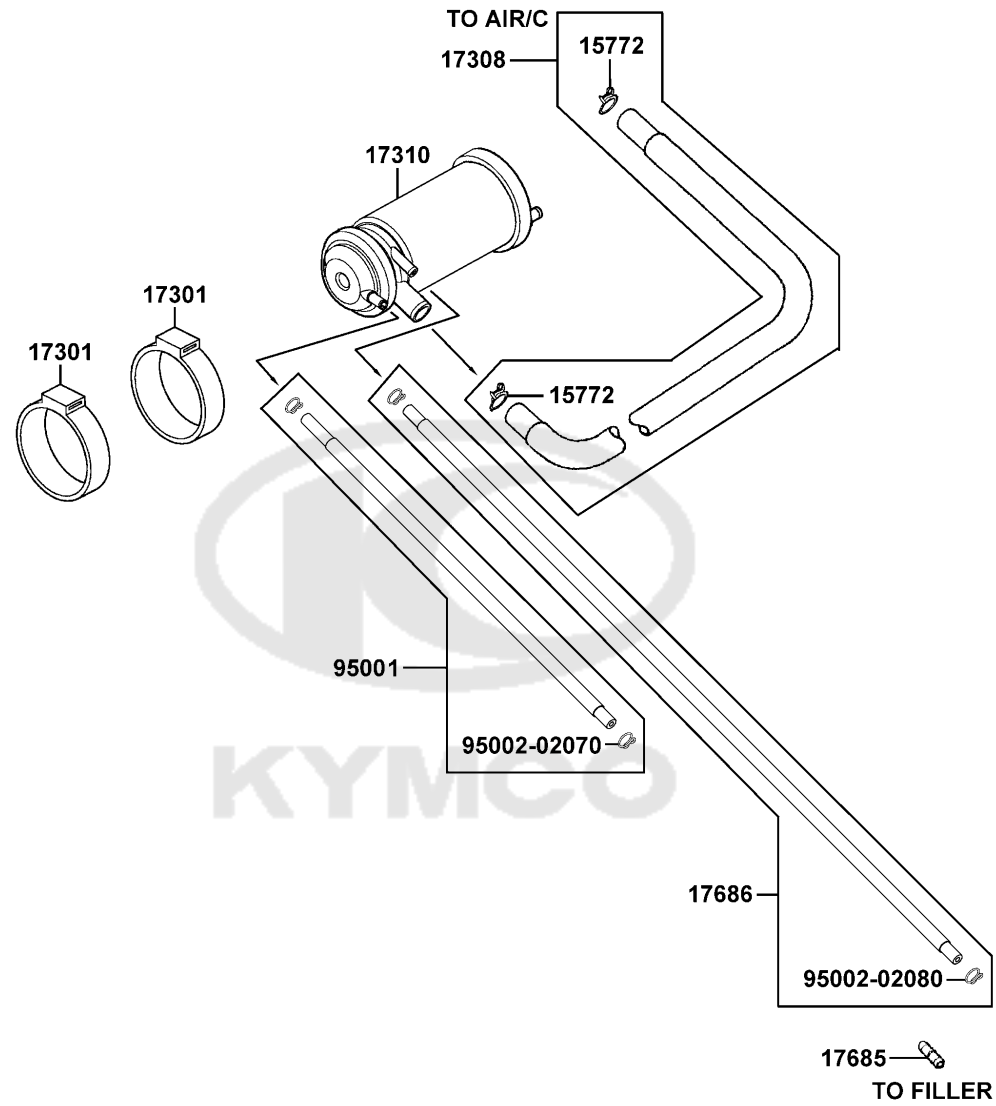

F23

Air Cleaner Two