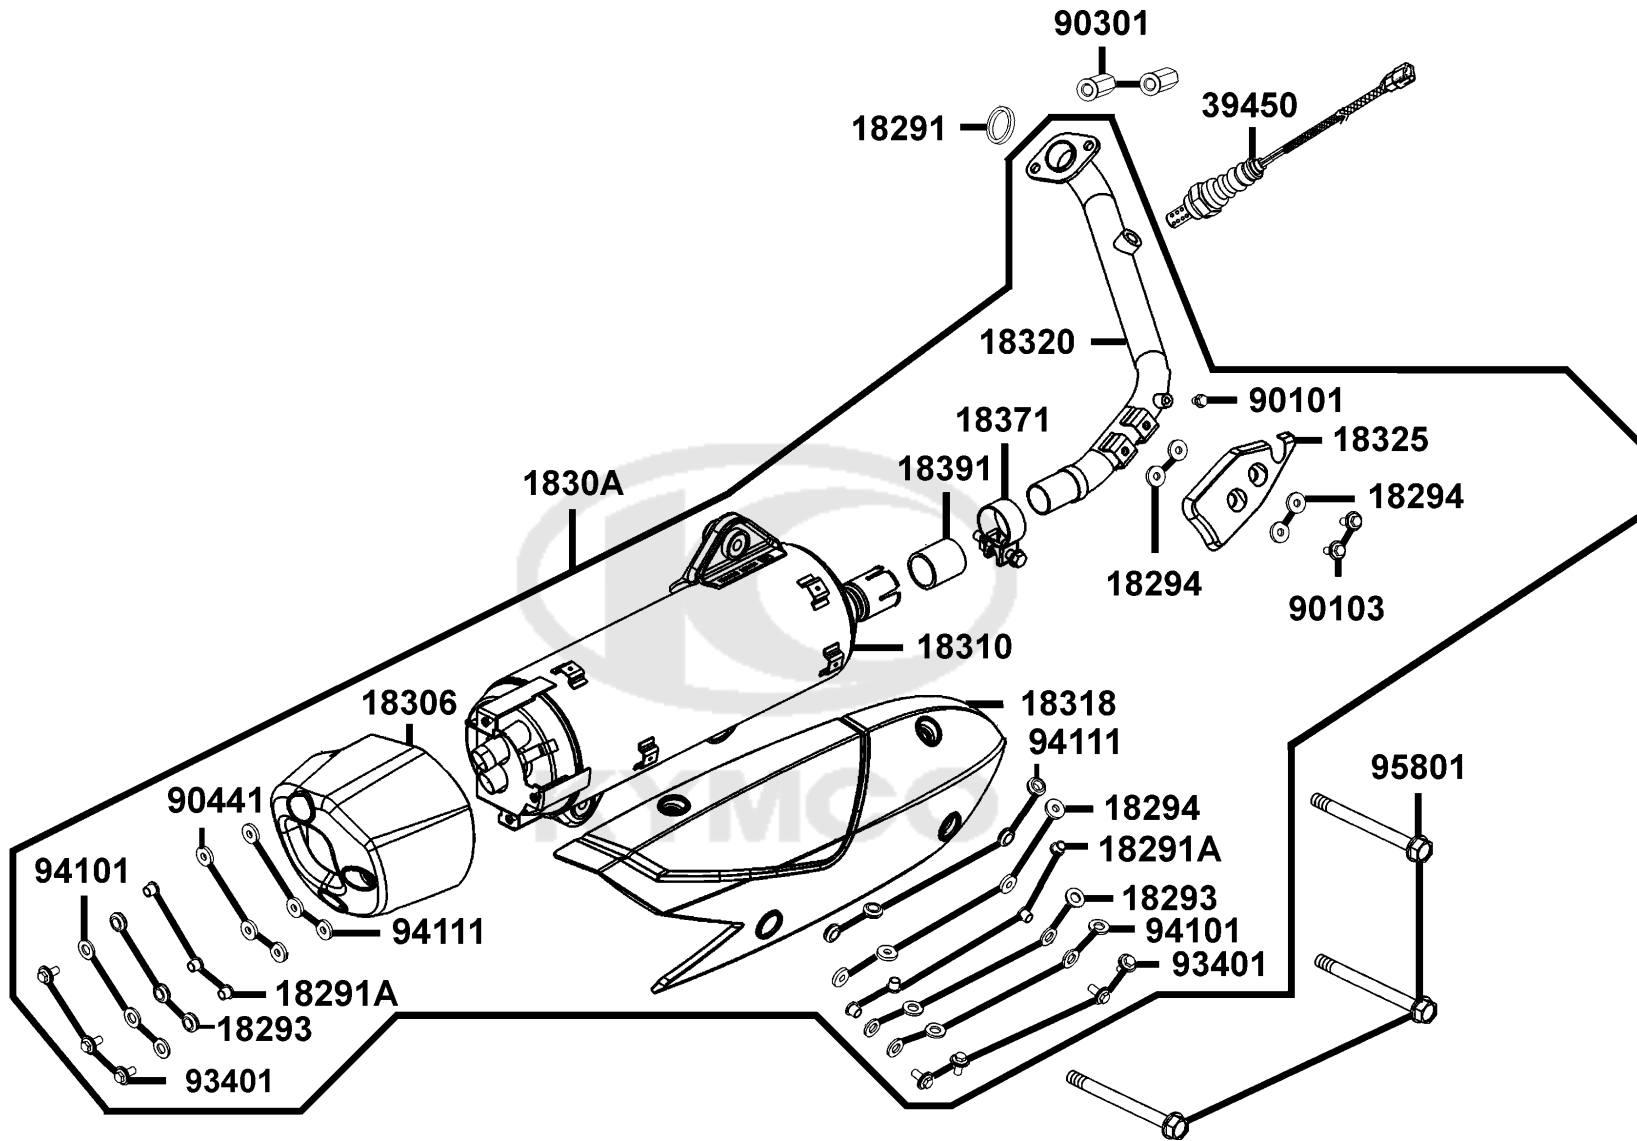

F14

Exhaust Muffler