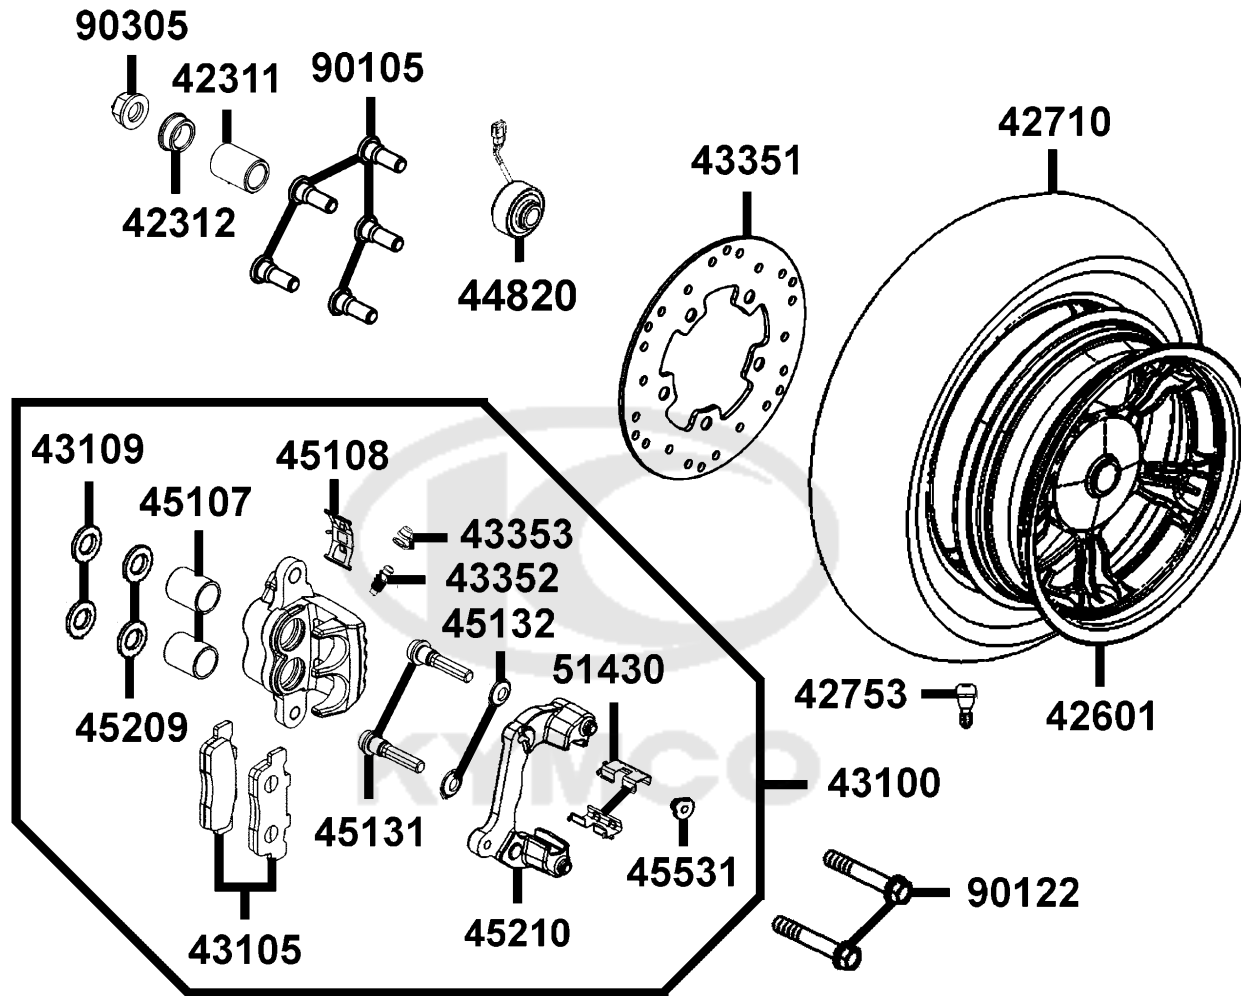

F08

Rear Wheel