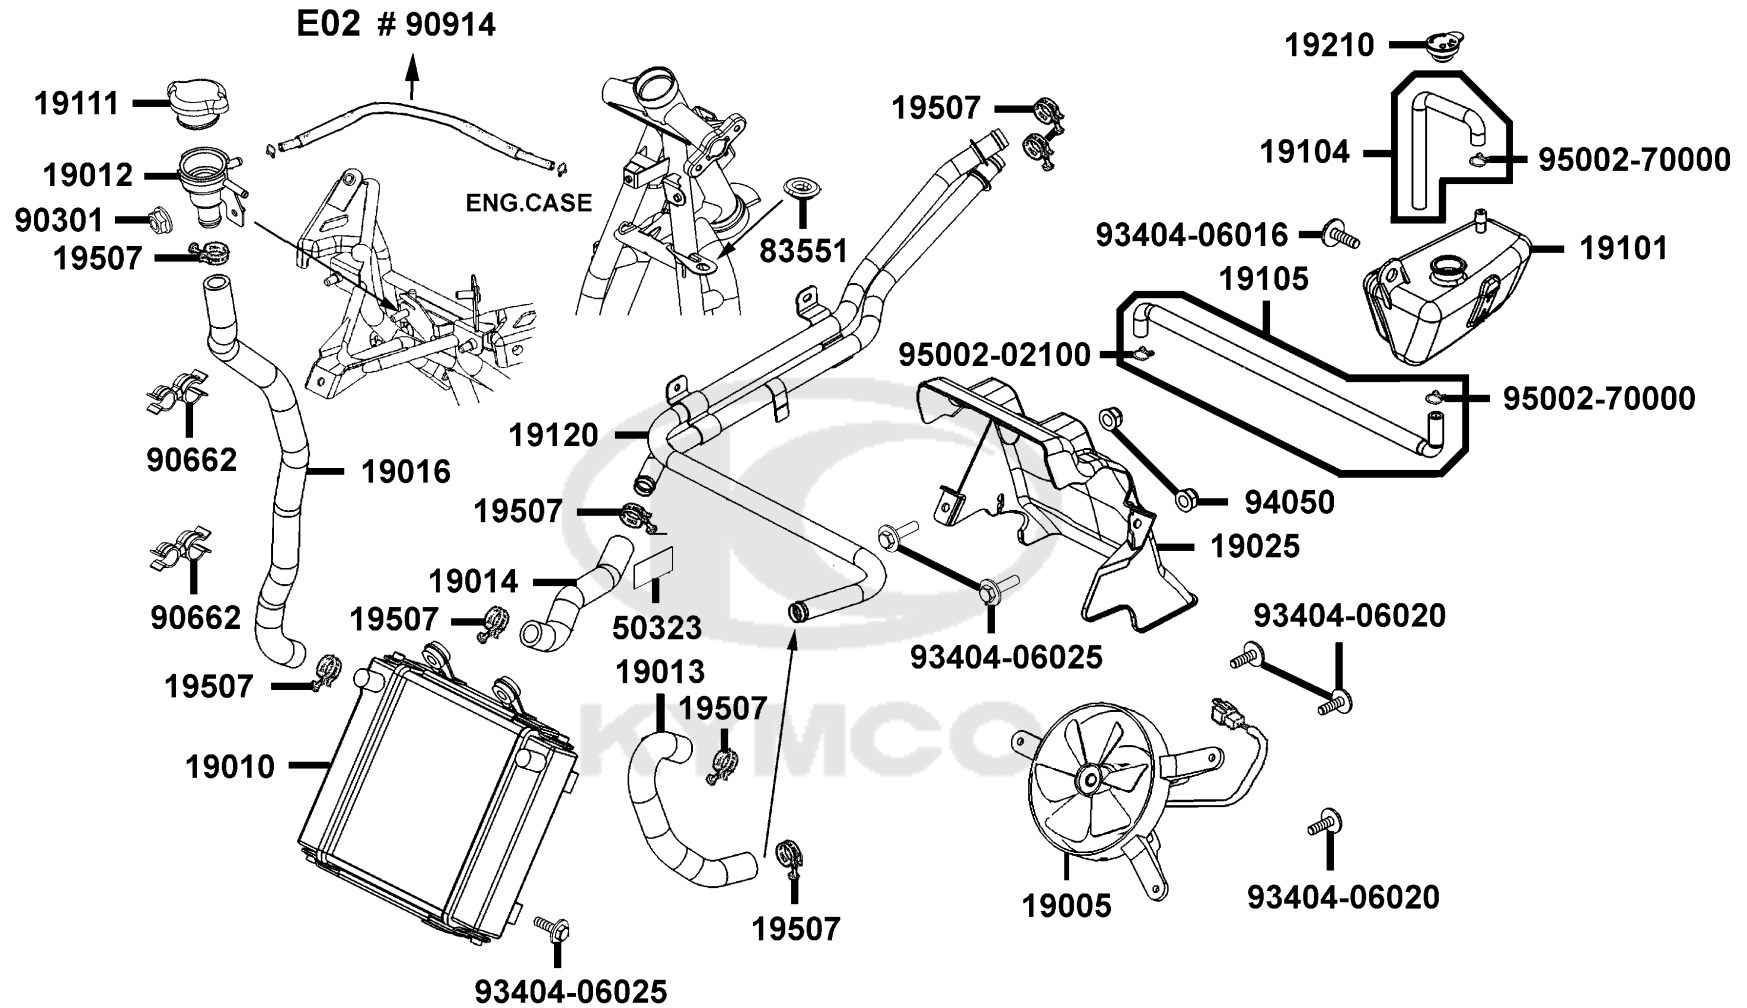

F21

Radiator