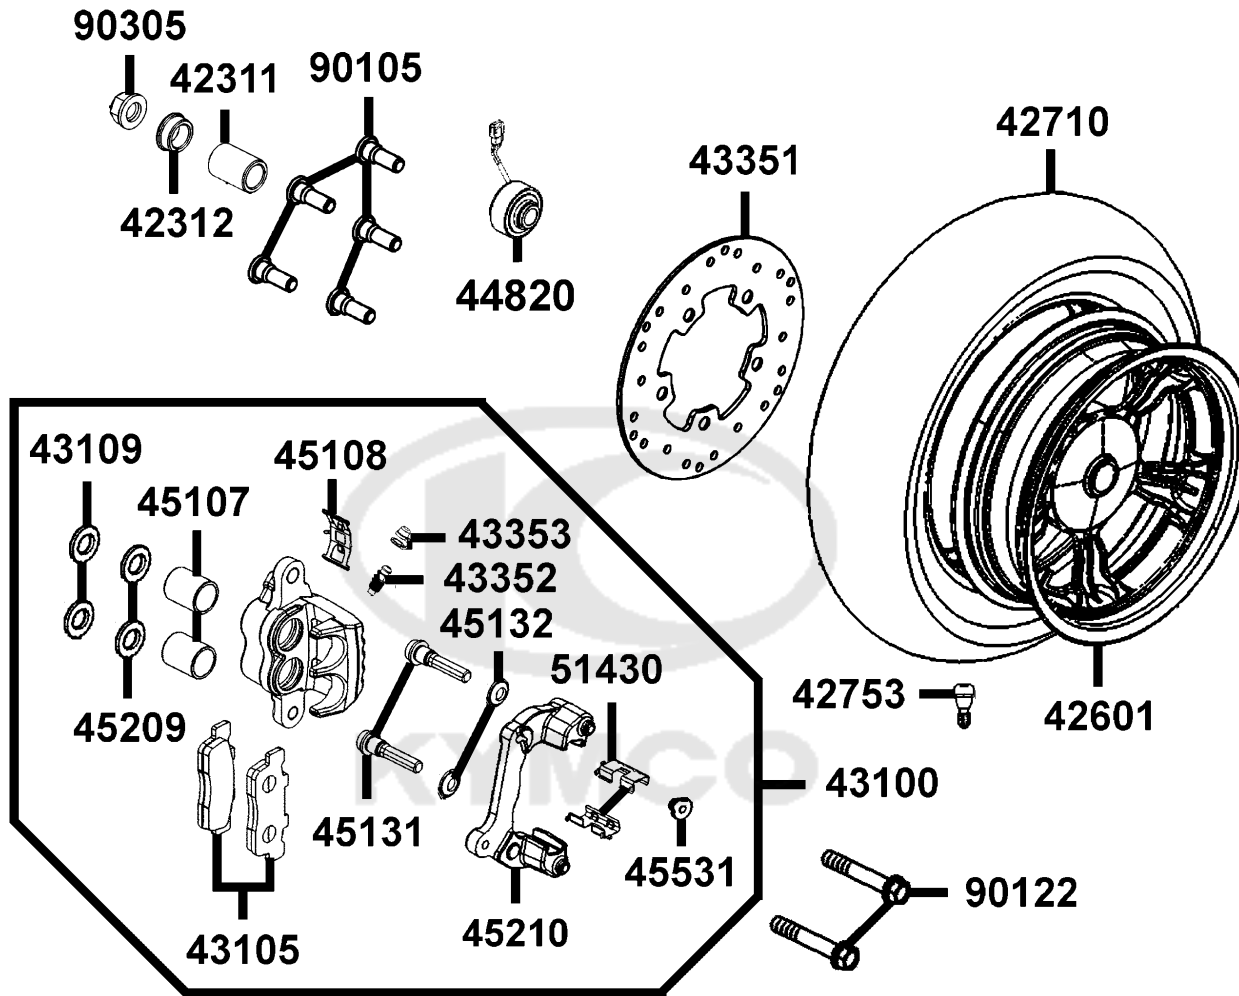

F08

Rear Wheel